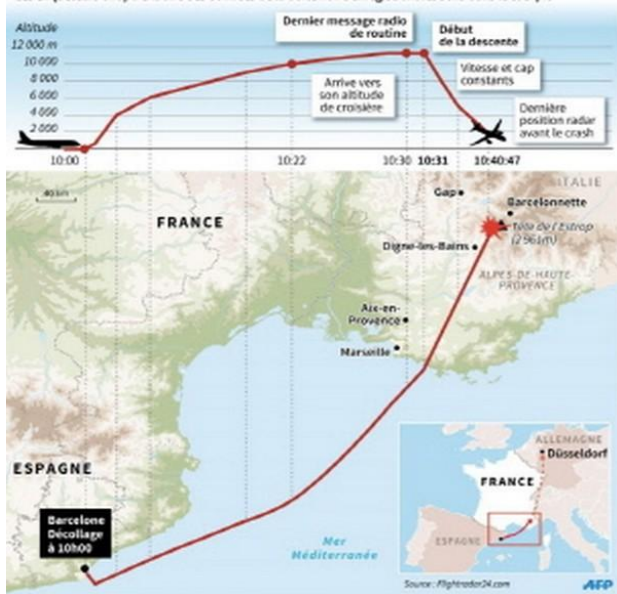

ACCIDENT D'UN AIRBUS A320 MARDI 24 MARS DANS LES ALPES DU SUD

L'accident de l'Airbus A320 de la compagnie allemande qui s'est écrasée mardi au dessus des Alpes française a fait 150 morts. C'est la pire catastrophe aérienne en France depuis 30 ans.(P.2)

Crash A320 : pas d'explication à ce stade

Les enquêteurs ont pu extraire des données de la boîte noire enregistrant les sons dans le cockpit

Crash de l'Airbus A320 : pas d'explication à ce stade de l'enquête (© AFP PHOTO)

Un directeur **accusé** de viol dans une école primaire en Isère. P. 3

Le directeur a été mis en examen pour avoir violé ses élèves pendant une réunion parce qu'il avait agi sous l'effet d'une « addiction » le 25 mars 2015.